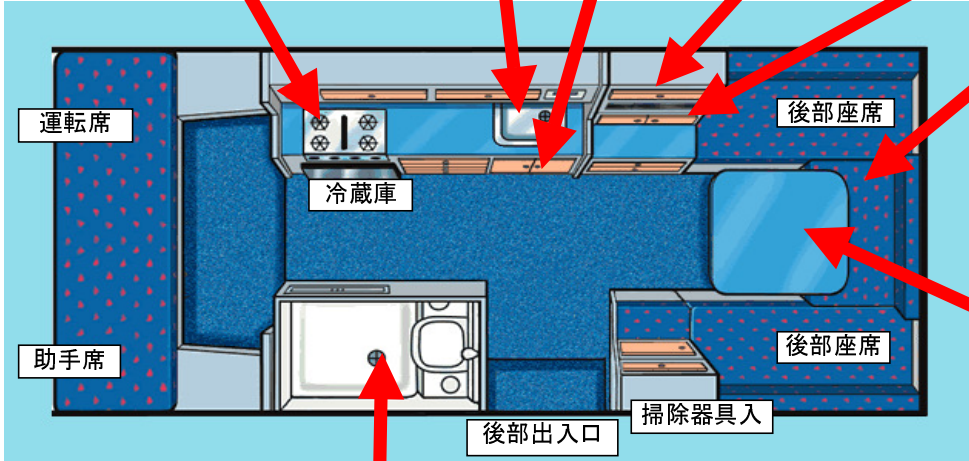

# キャンピングカー設備（昼間） SPIRIT4の場合

一通り必要な物がコンパクトに収納されており、短期滞在には十分な設備が整っています。  
運転席 & 助手席と後部座席(2席)が離れています。

前方席・キッチンエリア

調理器具

食器類収納

食器の種類

コンロ

シンク

電子レンジ

運転中④ 停止中⑤

シャワー、洗面台、トイレ

私物用の収納(棚)は車内に十分あります。  
スーツケースなど大きな荷物を積み込む場合は  
シャワー室か運転席上部に固定して収納する  
ことができます。クライストチャーチ及びオーランド  
にて同場所での貸出 & 返却になる場合は  
MAUIオフィスに保管しておく事が可能です。

**オプション**

ピクニックテーブル & 椅子

ベビーシート

※プレミアムパッケージには含まれています。